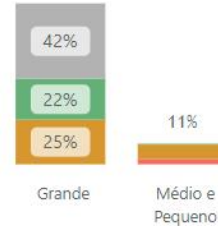

% Capacidade por Porte e status dos estaleiros

0% da capacidade total do Brasil levantada