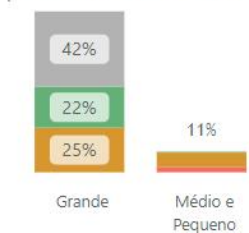

% Capacidade por Porte e status dos estaleiros

○ % da capacidade total do Brasil levantada