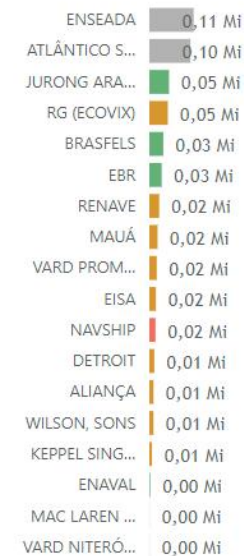

Capacidade (t/ano) por estaleiro e situação

Escopo estaleiros

*Escopo dos estaleiro de médio e pequeno porte ainda está sendo coletado.

Estaleiro	Escopo	Satus
ALIANÇA		●
ARPOADOR		●
ARSENAL DE MARINHA		●
ATLÂNTICO SUL		●
BECONAL		●
BELOV		●
BIBI		●
BRASA		●
BRASFELS		●

Fonte: IBP

Data de atualização: 24/01/2024

Refere-se às opções de capacidade dos estaleiros, permitindo a seleção de múltiplas opções de filtro