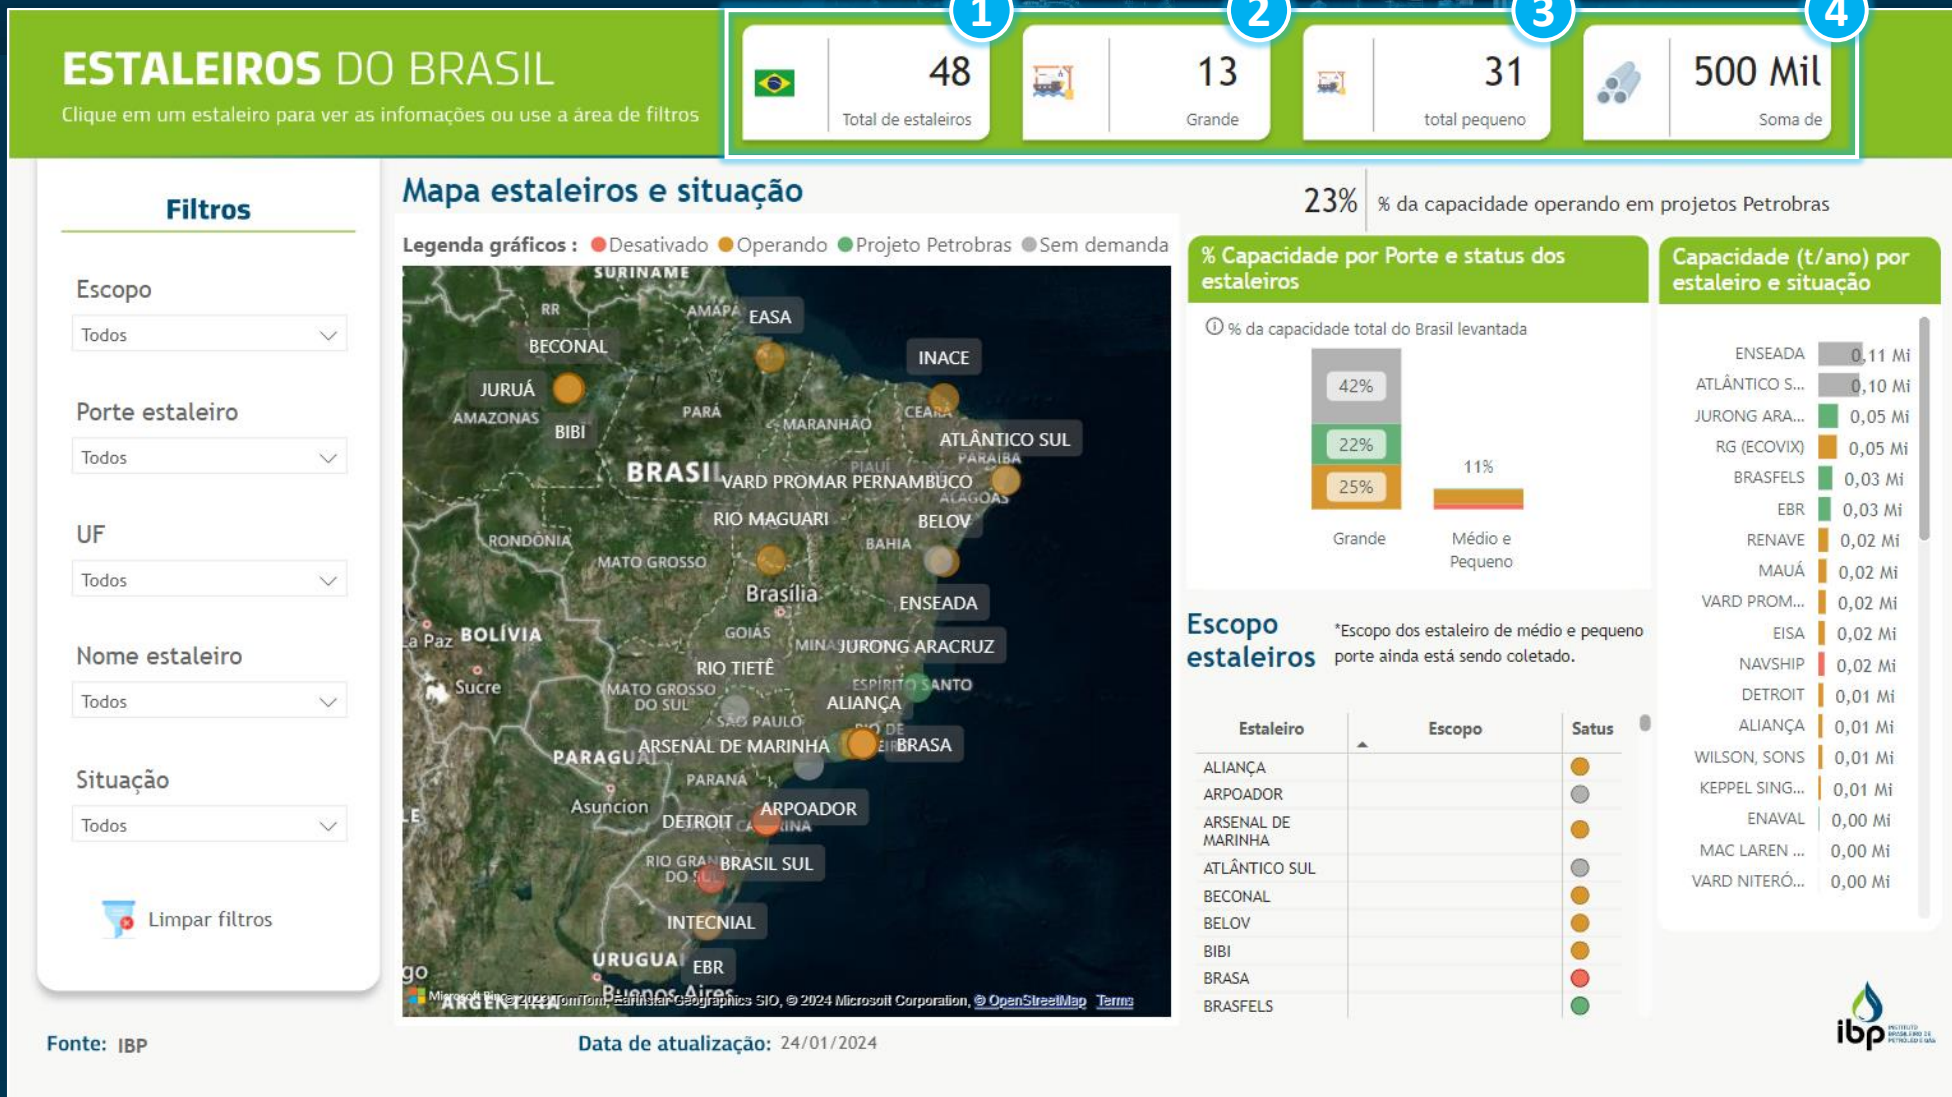

INFORMAÇÕES (COM BASE NOS FILTROS APLICADOS)

1. nº total de estaleiros
2. nº de estaleiros de grande porte
3. nº de estaleiros de pequeno porte
4. total de toneladas de aço processado

Fonte: IBP

Data de atualização: 24/01/2024