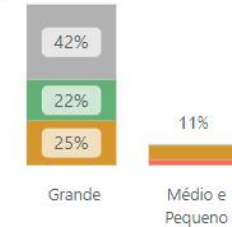

% Capacidade por Porte e status dos estaleiros

0% da capacidade total do Brasil levantada