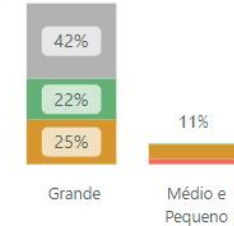

### Mapa estaleiros e situação

Legenda gráficos : ● Desativado ● Operando ● Projeto Petrobras ● Sem demanda

**23%** % da capacidade operando em projetos Petrobras

### % Capacidade por Porte e status dos estaleiros

0% da capacidade total do Brasil levantada