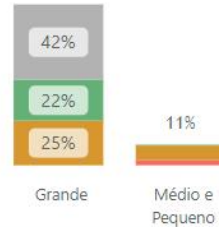

% Capacidade por Porte e status dos estaleiros

0% da capacidade total do Brasil levantada