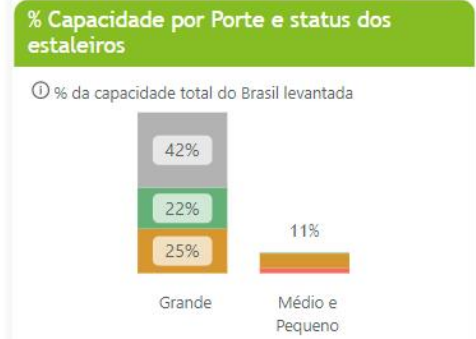

Refere-se às opções de nome dos estaleiros, permitindo a seleção de múltiplas opções de filtro

Fonte: IBP

## ESTALEIROS DO BRASIL

Para ver as informações ou use a área de filtros

**48**  
Total de estaleiros

**13**  
Grande

**31**  
total pequeno

**500 Mil**  
Soma de

### Mapa estaleiros e situação

Legenda gráficos : ● Desativado ● Operando ● Projeto Petrobras ● Sem demanda

**23%** % da capacidade operando em projetos Petrobras

**Escopo estaleiros** \*Escopo dos estaleiro de médio e pequeno porte ainda está sendo coletado.